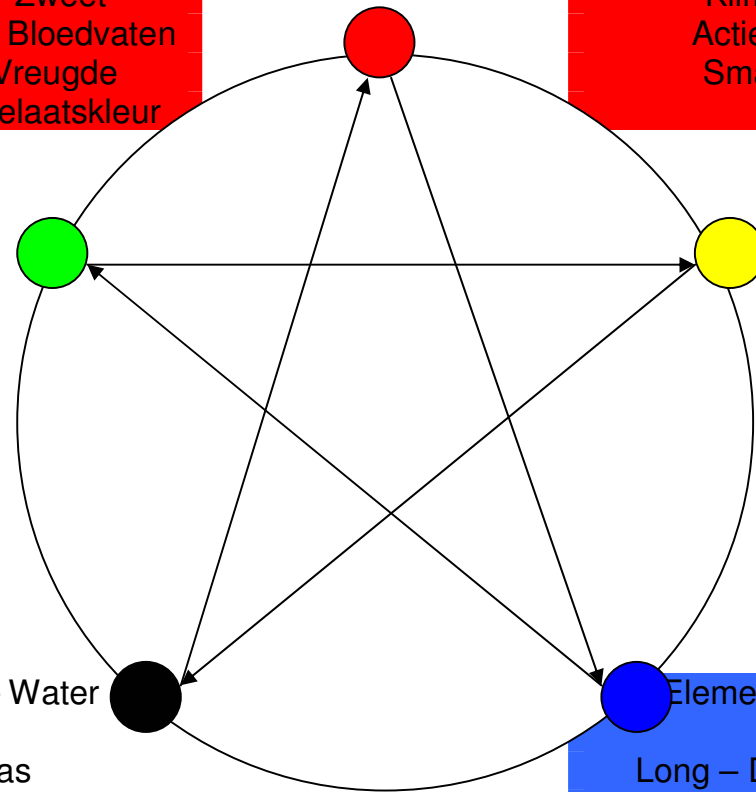

Hart – Dunne Darm
 Tong – Smaak
 Vloeistof – Zweet
 Weefsel – Bloedvaten
 Emotie – Vreugde
 Toont – Gelaatskleur
 Element – Vuur
 Windrichting – Zuiden
 Seizoen – Zomer
 Klimaat – Hitte
 Actie – Groeien
 Smaak – Bitter

Element – Hout
 Lever – Galblaas
 Ogen – Zien
 Vloeistof – Tranen
 Weefsel – Pezen
 Emotie – Woede
 Toont – Nagels
 Windrichting – Oosten
 Seizoen – Lente
 Klimaat – Wind
 Actie – Kiemen
 Smaak – Zuur

Element – Aarde
 Milt – Maag
 Mond – Spraak
 Vloeistof – Speeksel
 Weefsel – Spieren
 Emotie – Piekeren
 Toont – Lippen
 'Windricht.' – Centrum
 Seizoen – Nazomer
 Klimaat – Vocht
 Actie – Transformeren
 Smaak – Zoet

Element – Water

Nier – Blaas
 Oren – Horen
 Vloeistof – Urine
 Weefsel – Botten
 Emotie – Angst
 Toont – Haar
 Windricht. – Noorden
 Seizoen – Winter
 Klimaat – Koude
 Actie – Opslaan
 Smaak – Zout

Element – Metaal